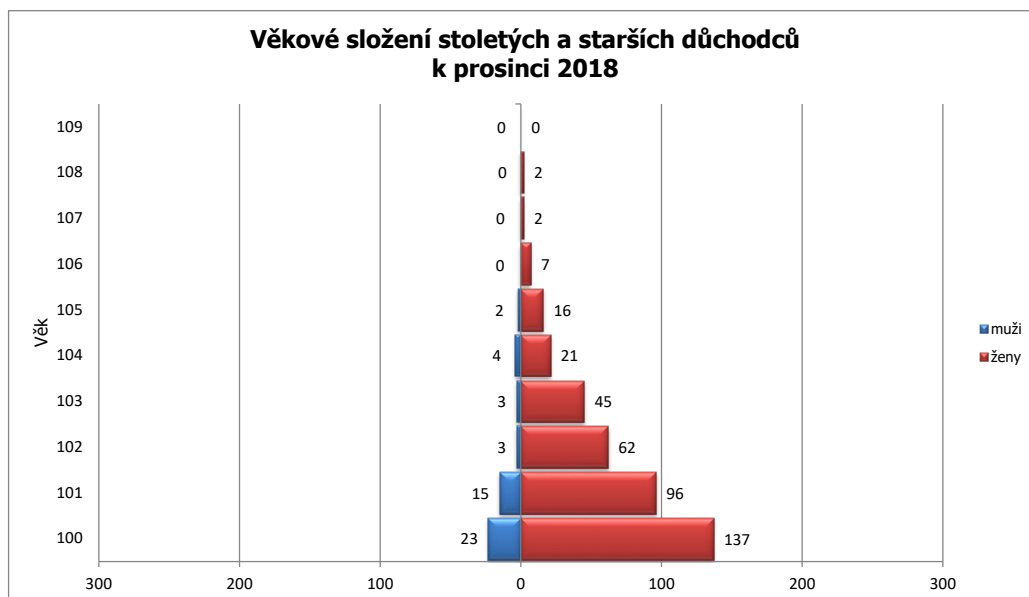

**Století a starší důchodci dle věku, krajů a pohlaví za výplatní měsíc prosinec 2018**

Kraj	Věk	100	101	102	103	104	105	106	107	108	109	Celkem
Hl. m. Praha		27	23	9	8	2	3	1		1		74
	muži	5	4	1	1							11
	ženy	22	19	8	7	2	3	1		1		63
Středočeský kraj		11	14	8	3	1	2	1				40
	muži	2	2		1							5
	ženy	9	12	8	2	1	2	1				35
Jihočeský kraj		12	12	4	3	2	2					35
	muži	1	2	1								4
	ženy	11	10	3	3	2	2					31
Plzeňský kraj		8	4	2	2	2						18
	muži	2										2
	ženy	6	4	2	2	2						16
Karlovarský kraj		1	4	3		1						9
	muži		1			1						2
	ženy	1	3	3								7
Ústecký kraj		11	6	6	7	1	1					32
	muži	1	1									1
	ženy	11	5	6	7	1	1					31
Liberecký kraj		3	1		1	1						6
	muži											0
	ženy	3	1		1	1						6
Královéhradecký kraj		11	2	5	1	1	1	2				23
	muži	1										1
	ženy	10	2	5	1	1	1	2				22
Pardubický kraj		7	5	3	3	2	2					22
	muži											0
	ženy	7	5	3	3	2	2					22
Kraj Vysočina		4	4	5	6	2		1				22
	muži											0
	ženy	4	4	5	6	2		1				22
Jihomoravský kraj		28	11	9	11	3	4	1	2	1		70
	muži	6	2		1		2					11
	ženy	22	9	9	10	3	2	1	2	1		59
Olomoucký kraj		12	5	3	1	1	1	1				24
	muži	2										2
	ženy	10	5	3	1	1	1	1				22
Zlínský kraj		10	6	2	2	2	1					23
	muži	4	2			1						7
	ženy	6	4	2	2	1	1					16
Moravskoslezský kraj		15	14	6		4	1					40
	muži	1	1			2						4
	ženy	15	13	6		2	1					36
Česká republika		160	111	65	48	25	18	7	2	2	0	438
	muži	23	15	3	3	4	2	0	0	0	0	50
	ženy	137	96	62	45	21	16	7	2	2	0	388

Pozn.: Nejstarší důchodce žije v kraji Hlavní město Praha. Jedná se o ženu ročník 1910. O čtyři dny mladší důchodkyně žije v Jihomoravském kraj. Nejstarší důchodce, muž, žije v Jihomoravském kraji, ročník 1913.